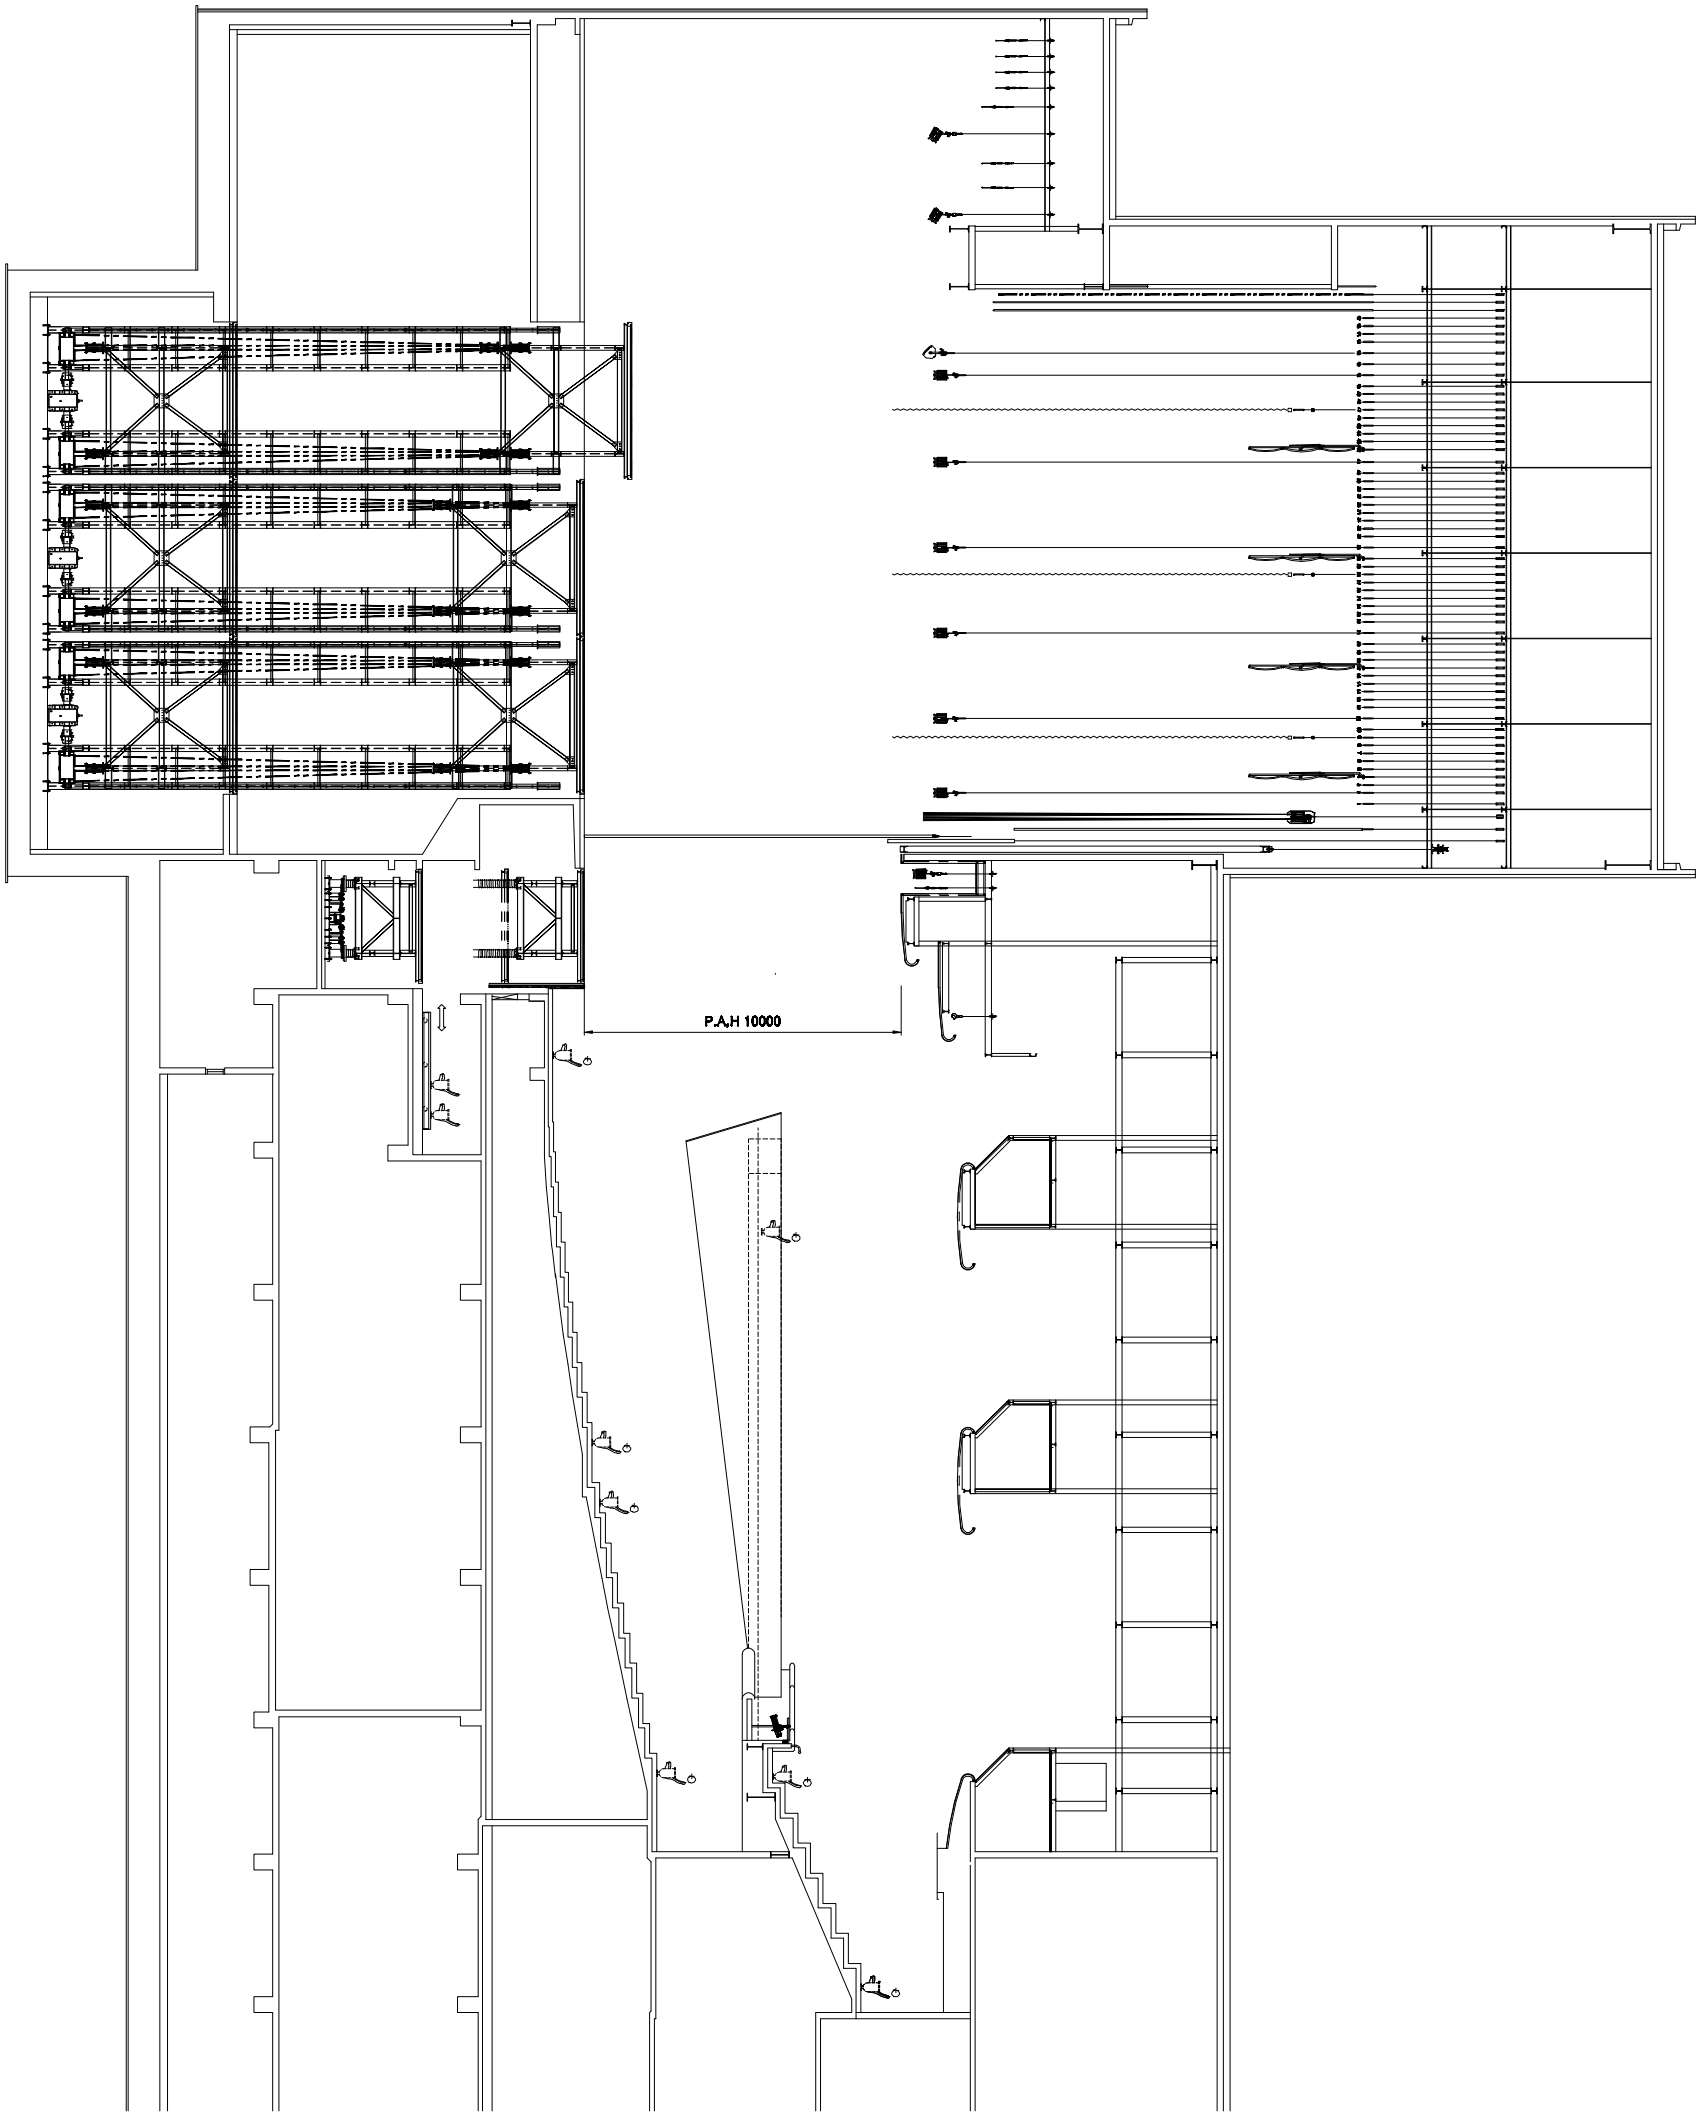

6500 1800 2845 2700 2700 2700 2700 2700 1755 9000 8000 9000 8000

15815 35585 6550 9265 1700 11535 15086 7264 5850 9415 1500 9020 2080 9800 3600 2636 2640 4624

TITLE	
DATE	
COMPANY	
PRODUCER	

Yongin Cultural Foundation
용인문화재단 포은아트홀
STAGE SECTION

SCALE	
DESIGNER	
REMARK	