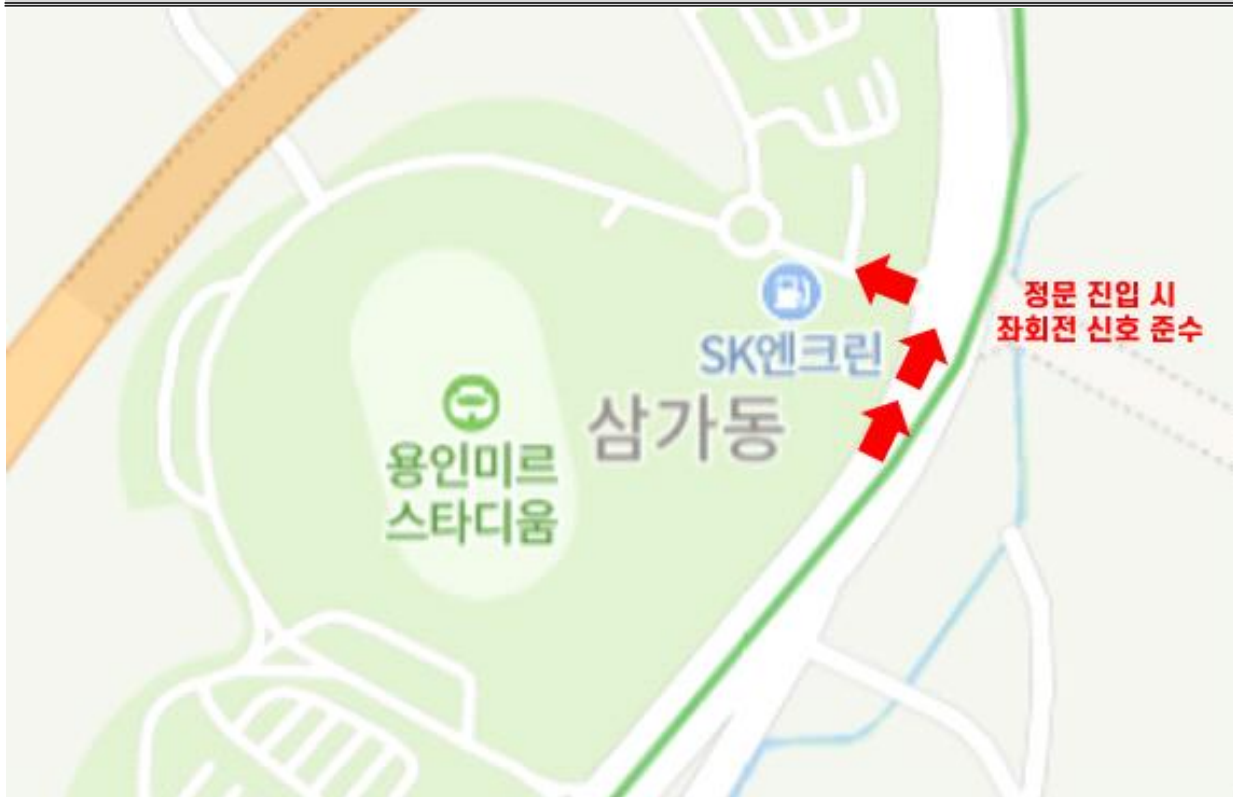

「2023 피크닉 페스티벌 - We Go Together Concert」 주차 및 교통안내

□ 무료 셔틀버스(10분 간격 운행)

○ 용인시청 출발 : 09:30~18:40

※ 막차 18:40 / 12:30~12:50 미운행

셔틀버스 승하차장(용인동부경찰서 맞은편(용인문화원 입구))

○ 행사장(용인미르스타디움) 출발 : 10:20~21:30

※ 막차 21:30 / 12:50~13:10, 19:10~19:20 미운행

셔틀버스 승하차장(용인미르스타디움 GATE A 맞은편)

※ 당일 교통상황에 따라 운행 간격이 변경될 수 있습니다.

□ 차량 일방통행

용인미르스타디움 정문, 북문으로만 진입 가능

용인미르스타디움 정문 진입 시 좌회전 신호 이용

※ 정문, 북문으로 차량 출입 / 남문으로 차량 출차 가능

□ 주차장 현황

위치	주차장명
용인미르스타디움 ※ 갓길주차 진행 예정	주경기장A(VIP-A)
	주경기장B(VIP-B)
	지하주차장
	외부(옥외)주차장A
	외부(옥외)주차장B
	외부(옥외)주차장C
	외부(옥외)주차장D
	외부(옥외)주차장E
용인시청	공영주차장
	제1무료주차장
	제2무료주차장
화운사	야외주차장

**※ 용인미르스타디움 내 주차공간이 매우 협소함에 따라
대중교통 및 무료 셔틀버스 이용을 적극 권장합니다.**

(주차 및 교통난으로 인해 프로그램에 참여하지 못할 경우 책임지지 않습니다.)

* 5.20(토) 17:00~21:00(예정) 용인시청 야외음악당에서 「용인시민 연등축제」 개최로 인해 '용인시청~용인실내체육관' 구간 차량통제 예정입니다. 교통혼잡이 예상되오니 참고하여 주시기 바랍니다.