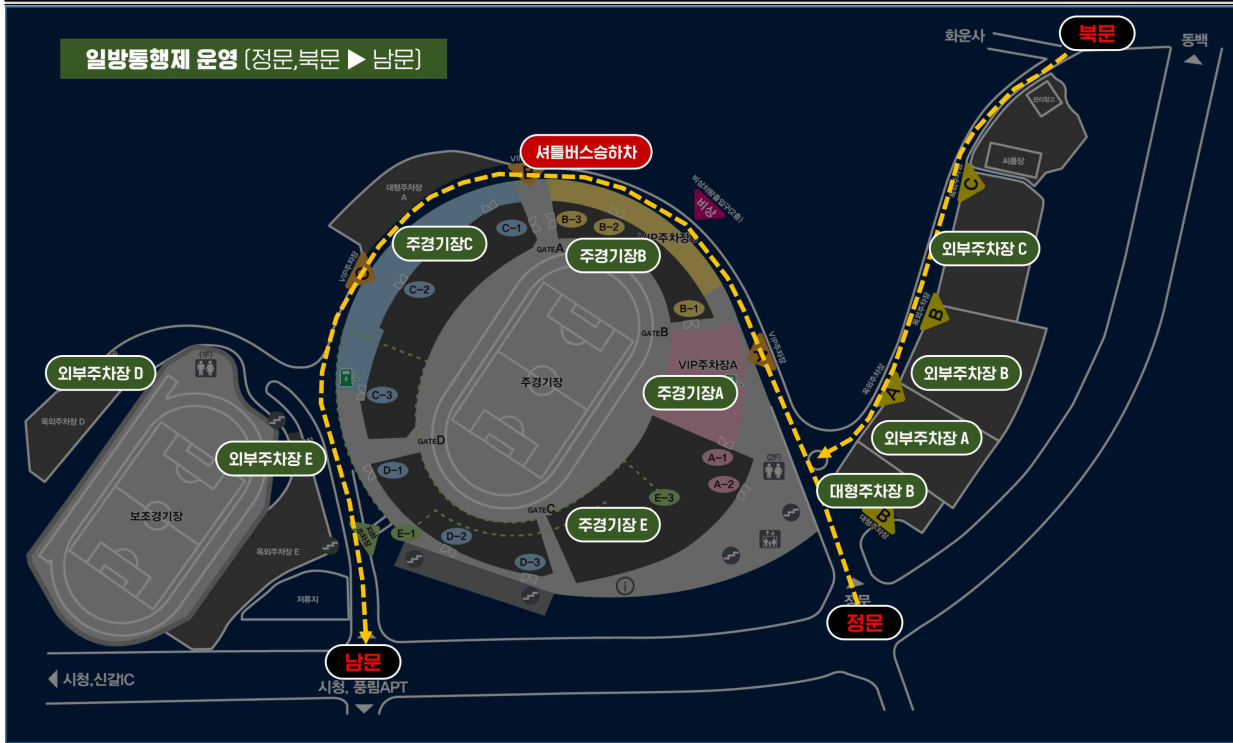

「2023 피크닉 페스티벌 - We Go Together Concert」 주차 및 교통안내

□ 무료 셔틀버스(10분 간격 운행)

○ 용인시청 출발 : 09:30~18:40

※ 막차 18:40 / 12:30~12:50 미운행

셔틀버스 승하차장(용인동부경찰서 맞은편(용인문화원 입구))

○ 행사장(용인미르스타디움) 출발 : 10:20~21:30

※ 막차 21:30 / 12:50~13:10, 19:10~19:20 미운행

셔틀버스 승하차장(용인미르스타디움 GATE A 맞은편)

※ 당일 교통상황에 따라 운행 간격이 변경될 수 있습니다.

□ 차량 일방통행

용인미르스타디움 정문, 북문으로만 진입 가능

용인미르스타디움 정문 진입 시 좌회전 신호 이용

※ 정문, 북문으로 차량 출입 / 남문으로 차량 출차 가능

□ 주차장 현황

위치	주차장명
용인미르스타디움 ※ 갓길주차 진행 예정	주경기장A(VIP-A)
	주경기장B(VIP-B)
	지하주차장
	외부(옥외)주차장A
	외부(옥외)주차장B
	외부(옥외)주차장C
	외부(옥외)주차장D
	외부(옥외)주차장E
용인시청	공영주차장
	제1무료주차장
	제2무료주차장
화운사	야외주차장

**※ 용인미르스타디움 내 주차공간이 매우 협소함에 따라
대중교통 및 무료 셔틀버스 이용을 적극 권장합니다.**

(주차 및 교통난으로 인해 프로그램에 참여하지 못할 경우 책임지지 않습니다.)

* 5.20(토) 17:00~21:00(예정) 용인시청 야외음악당에서 「용인시민 연등축제」 개최로 인해 '용인시청~용인실내체육관' 구간 차량통제 예정입니다. 교통혼잡이 예상되오니 참고하여 주시기 바랍니다.