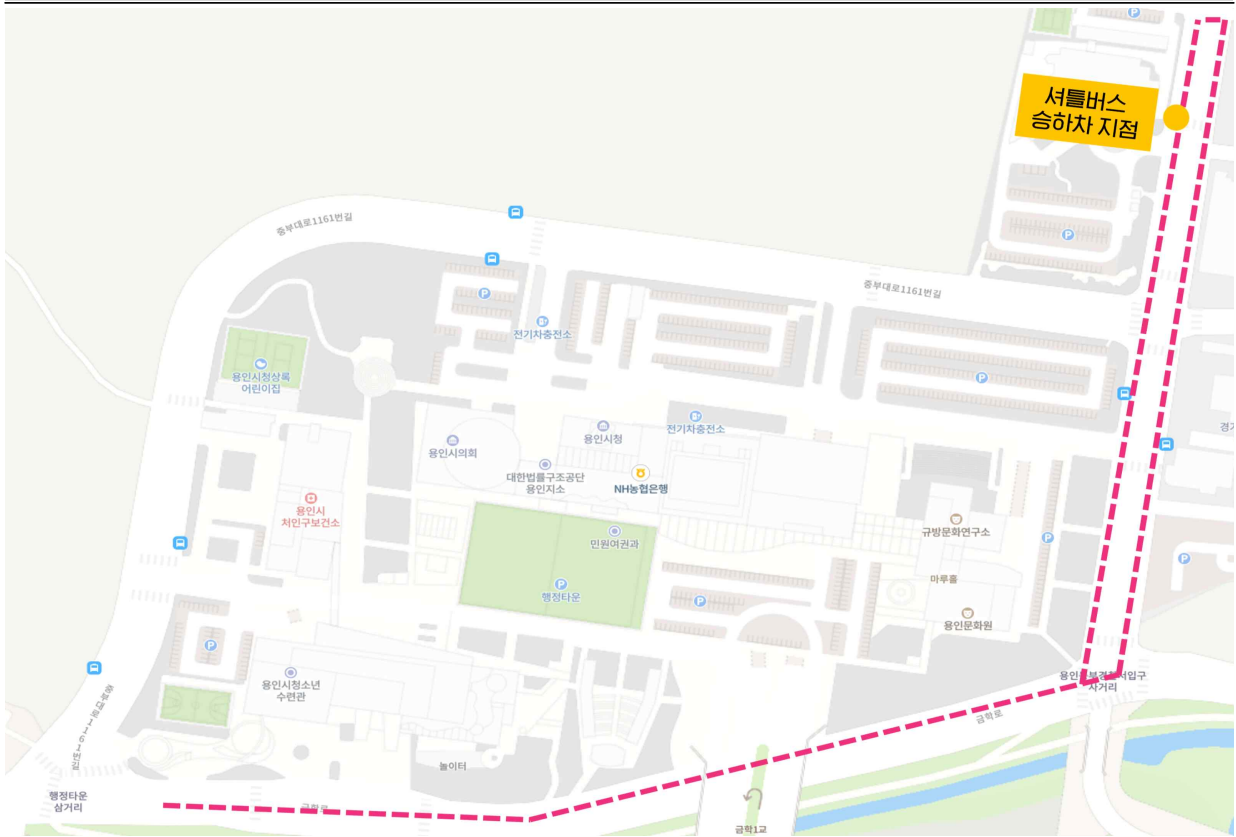

「2023 피크닉 페스티벌 - We Go Together Concert」 주차 및 교통안내

□ 무료 셔틀버스(10분 간격 운행)

○ 용인시청 출발 : 09:30~18:40

※ 막차 18:40 / 12:30~12:50 미운행

셔틀버스 승하차장(용인동부경찰서 맞은편(용인문화원 입구))

○ 행사장(용인미르스타디움) 출발 : 10:20~21:30

※ 막차 21:30 / 12:50~13:10, 19:10~19:20 미운행

셔틀버스 승하차장(용인미르스타디움 GATE A 맞은편)

※ 당일 교통상황에 따라 운행 간격이 변경될 수 있습니다.

□ 차량 일방통행

용인미르스타디움 정문, 북문으로만 진입 가능

용인미르스타디움 정문 진입 시 좌회전 신호 이용

※ 정문, 북문으로 차량 출입 / 남문으로 차량 출차 가능

□ 주차장 현황

위치	주차장명
용인미르스타디움 ※ 갓길주차 진행 예정	주경기장A(VIP-A)
	주경기장B(VIP-B)
	지하주차장
	외부(옥외)주차장A
	외부(옥외)주차장B
	외부(옥외)주차장C
	외부(옥외)주차장D
	외부(옥외)주차장E
용인시청	공영주차장
	제1무료주차장
	제2무료주차장
화운사	야외주차장

**※ 용인미르스타디움 내 주차공간이 매우 협소함에 따라
대중교통 및 무료 셔틀버스 이용을 적극 권장합니다.**

(주차 및 교통난으로 인해 프로그램에 참여하지 못할 경우 책임지지 않습니다.)

* 5.20(토) 17:00~21:00(예정) 용인시청 야외음악당에서 「용인시민 연등축제」 개최로 인해 '용인시청~용인실내체육관' 구간 차량통제 예정입니다. 교통혼잡이 예상되오니 참고하여 주시기 바랍니다.